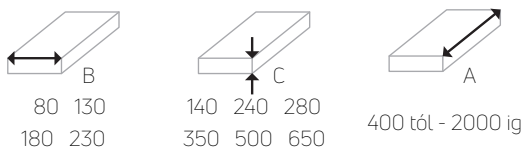

Aura Flat Classic fűtőtest - WKE

A WKE típus egy falra szerelhető fűtőtest hosszanti **alu fedő ráccsal**. A speciális fűtőregiszter a fűtőtest burkolatának a felmelegítése nélkül konvekció útján fűt. **A jobb légáramlás miatt** teljesítménye nagyobb a hasonló méretű padlókonvektorokhoz képest. Alacsony parapet magasságok esetén ajánljuk.

méret (mm)

oldalsó nézet

felső nézet

alap színek

RAL9016 RAL9007 RAL9005

* egyedi színek megrendelésre

burkolat anyaga

A fűtőtest burkolata **1,0 mm és 1,5 mm vastag horganyzott és porfestett acéllemezből** készül. Tilos a falra felszerelt készülékre lábbal ráállni vagy ülni.

a fűtőregiszter anyaga

A fűtőregiszter 15,9 mm átmérőjű és 0,4 mm falvastagságú réz csőből és alumínium lamelákból készül 1/2"-os belső csatlakozásokkal.

vízoldali csatlakozás

Alap esetben jobboldali csatlakozással készülnek de rendelésre baloldali csatlakozással is rendelhető. Motoros szelep esetén a készülék oldalán lévő termosztatikus fejnek kialakított lyuk elhagyható. 1/2" belső csatlakozó csomók.