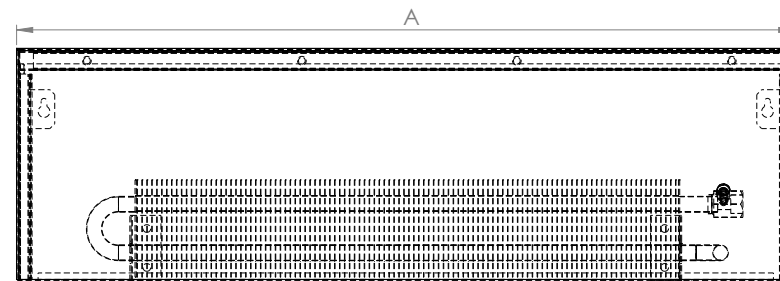

Aura Flat Classic fűtőtest - WKE

A WKE típus egy falra szerelhető fűtőtest hosszanti **alu fedő ráccsal**. A speciális fűtőregiszter a fűtőtest burkolatának a felmelegítése nélkül konvekció útján fűt. **A jobb légáramlás miatt** teljesítménye nagyobb a hasonló méretű padlókonvektorokhoz képest. Alacsony parapet magasságok esetén ajánljuk.

méret (mm)

oldalsó nézet

felső nézet

alap színek

RAL9016 RAL9007 RAL9005

* egyedi színek megrendelésre

burkolat anyaga

A fűtőtest burkolata **1,0 mm és 1,5 mm vastag horganyzott és porfestett acéllemezből** készül. Tilos a falra felszerelt készülékre lábbal ráállni vagy ülni.

a fűtőregiszter anyaga

A fűtőregiszter 15,9 mm átmérőjű és 0,4 mm falvastagságú réz csőből és alumínium lamelákból készül 1/2"-os belső csatlakozásokkal.

vízoldali csatlakozás

Alap esetben jobboldali csatlakozással készülnek de rendelésre baloldali csatlakozással is rendelhető. Motoros szelep esetén a készülék oldalán lévő termosztatikus fejnek kialakított lyuk elhagyható. 1/2" belső csatlakozó csomók.