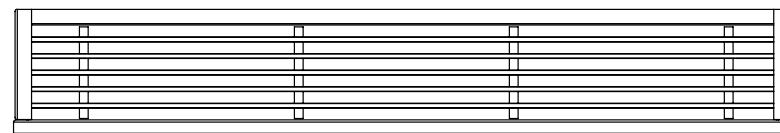

Aura Flat Classic fűtőtest - WKE

A WKE típus egy falra szerelhető fűtőtest hosszanti **alu fedő ráccsal**. A speciális fűtőregiszter a fűtőtest burkolatának a felmelegítése nélkül konvekció útján fűt. **A jobb légáramlás miatt** teljesítménye nagyobb a hasonló méretű padlókonvektorokhoz képest. Alacsony parapet magasságok esetén ajánljuk.

méret (mm)

oldalsó nézet

felső nézet

alap színek

RAL9016 RAL9007 RAL9005

* egyedi színek megrendelésre

burkolat anyaga

A fűtőtest burkolata **1,0 mm és 1,5 mm vastag horganyzott és porfestett acéllemezből** készül. Tilos a falra felszerelt készülékre lábbal ráállni vagy ülni.

a fűtőregiszter anyaga

A fűtőregiszter 15,9 mm átmérőjű és 0,4 mm falvastagságú réz csőből és alumínium lamelákból készül 1/2"-os belső csatlakozásokkal.

vízoldali csatlakozás

Alap esetben jobboldali csatlakozással készülnek de rendelésre baloldali csatlakozással is rendelhető. Motoros szelep esetén a készülék oldalán lévő termosztatikus fejnek kialakított lyuk elhagyható. 1/2" belső csatlakozó csomók.