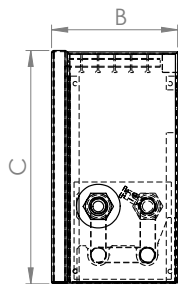

Aura Flat Classic fűtőtest - WKE

A WKE típus egy falra szerelhető fűtőtest hosszanti **alu fedő ráccsal**. A speciális fűtőregiszter a fűtőtest burkolatának a felmelegítése nélkül konvekció útján fűt. **A jobb légáramlás miatt** teljesítménye nagyobb a hasonló méretű padlókonvektorokhoz képest. Alacsony parapet magasságok esetén ajánljuk.

méret (mm)

oldalsó nézet

felső nézet

alap színek

RAL9016 RAL9007 RAL9005

* egyedi színek megrendelésre

burkolat anyaga

A fűtőtest burkolata **1,0 mm és 1,5 mm vastag horganyzott és porfestett acéllemezből** készül. Tilos a falra felszerelt készülékre lábbal ráállni vagy ülni.

a fűtőregiszter anyaga

A fűtőregiszter 15,9 mm átmérőjű és 0,4 mm falvastagságú réz csőből és alumínium lamelákból készül 1/2"-os belső csatlakozásokkal.

vízoldali csatlakozás

Alap esetben jobboldali csatlakozással készülnek de rendelésre baloldali csatlakozással is rendelhető. Motoros szelep esetén a készülék oldalán lévő termosztatikus fejnek kialakított lyuk elhagyható. 1/2" belső csatlakozó csomók.