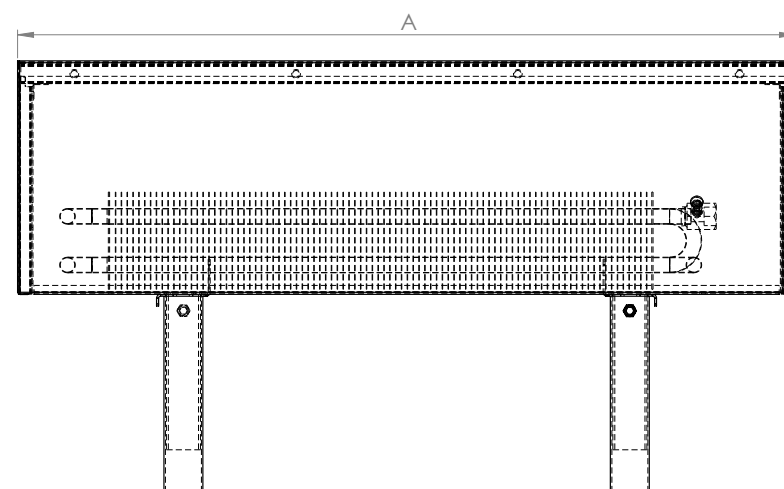

rendelhető tartozékok