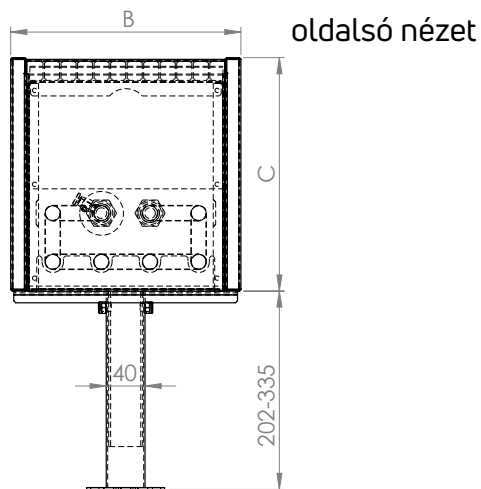

méret (mm)

alap színek

* egyedi színek megrendelésre

burkolat és tartólábak anyaga

A fűtőtest burkolata **1,0 mm**, a tartólábak **2,0 mm** vastag **horganyzott és porfestett acéllemezből** készülnek. Tilos a feleszerelt készülékre lábbal ráállni vagy ülni

a fűtőregiszter anyaga

A fűtőregiszter 15,9 mm átmérőjű és 0,4 mm falvastagságú réz csőből és alumínium lamelákból készül 1/2"-os belső csatlakozásokkal.

vízoldali csatlakozás

Alap esetben jobboldali csatlakozással készülnek de rendelésre baloldali csatlakozással is rendelhető. Motoros szelep esetén a készülék oldalán lévő termosztatikus fejnek kialakított lyuk elhagyható. 1/2" belső csatlakozó csanakok.