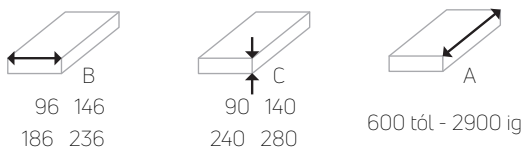

BOKI industries

Aura Classic fűtőtest WKF

A WKF típus egy kész padlóra szerelhető fűtőtest hosszanti alu fedő ráccsal. A speciális fűtőregiszter a fűtőtest burkolatának a felmelegítése nélkül konvekció útján fűt. **A jobb légáramlás miatt** teljesítménye nagyobb a hasonló méretű padlókonvektorokhoz képest. Padlóig érő üvegfelületek esetén ajánljuk.

méret (mm)

alap színek

* egyedi színek megrendelésre

burkolat és tartólábak anyaga

A fűtőtest burkolata 1,0 mm, a tartólábak 1,5 mm vastag horganyzott és porfestett acéllemezéből készülnek. Tilos a feleszerelt készülékekre lábbal ráállni vagy ülni.

a fűtőregiszter anyaga

A fűtőregiszter 15,9 mm átmérőjű és 0,4 mm falvastagságú réz csőből és alumínium lamellákból készül 1/2"-os belső csatlakozásokkal.

vízoldali csatlakozás

Alap esetben jobboldali csatlakozással készülnek de rendelésre baloldali csatlakozással is rendelhető. Motoros szelep esetén a készülék oldalán lévő termosztatikus fejnek kialakított lyuk elhagyható. 1/2" belső csatlakozó csomók.