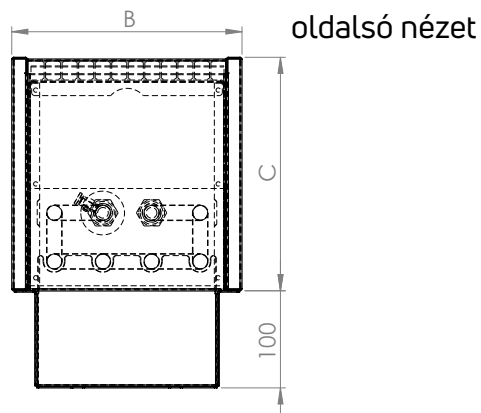

méret (mm)

alap színek

* egyedi színek megrendelésre

burkolat és tartólábak anyaga

A fűtőtest burkolata 1,0 mm, a tartólábak 1,5 mm vastag horganyzott és porfestett acéllemezéből készülnek. Tilos a feleszerelt készülékekre lábbal ráállni vagy ülni.

a fűtőregiszter anyaga

A fűtőregiszter 15,9 mm átmérőjű és 0,4 mm falvastagságú réz csőből és alumínium lamellákból készül 1/2"-os belső csatlakozásokkal.

vízoldali csatlakozás

Alap esetben jobboldali csatlakozással készülnek de rendelésre baloldali csatlakozással is rendelhető. Motoros szelep esetén a készülék oldalán lévő termosztatikus fejnek kialakított lyuk elhagyható. 1/2" belső csatlakozó csomók.