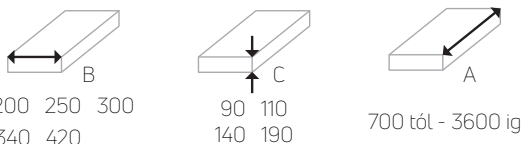

méret (mm)

csatorna anyaga

* speciális AISI 316L rozsdamentes acél medence térben rendelésre

a fűtőregiszter anyaga

A fűtőregiszter 15,9 mm átmérőjű és 0,4 mm falvastagságú réz csőből és alumínium lamellákból készül 1/2"-os belső csatlakozásokkal.

vízoldali csatlakozás

Alapesetben a készülékek jobb oldali csatlakozással készülnek, de igény esetén baloldali csatlakozással is rendelhető. A fűtés csöveket oldalról vagy a hosszanti oldalról tudjuk a készülékbe bevezetni az erre kialakított nyílásokon.