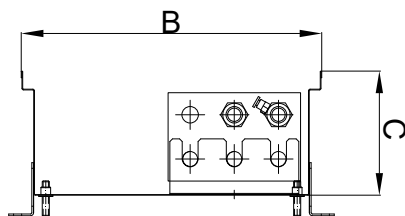

méret (mm)

csatorna anyaga

* speciális AISI 316L rozsdamentes acél medence térben rendelésre

a fűtőregiszter anyaga

A fűtőregiszter 15,9 mm átmérőjű és 0,4 mm falvastagságú réz csőből és alumínium lamellákból készül 1/2"-os belső csatlakozásokkal.

vízoldali csatlakozás

Alapesetben a készülékek jobb oldali csatlakozással készülnek, de igény esetén baloldali csatlakozással is rendelhető. A fűtés csöveket oldalról vagy a hosszanti oldalról tudjuk a készülékbe bevezetni az erre kialakított nyílásokon.