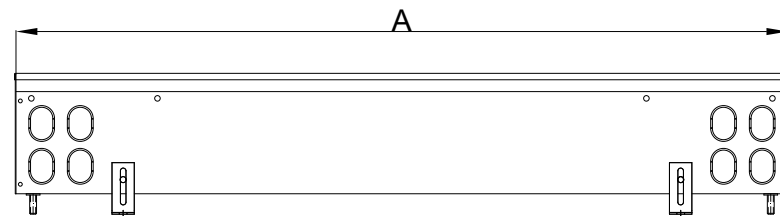

méret (mm)

csatorna anyaga

* speciális AISI 316L rozsdamentes acél medence térben rendelésre

a fűtőregiszter anyaga

A fűtőregiszter 15,9 mm átmérőjű és 0,4 mm falvastagságú réz csőből és alumínium lamellákból készül 1/2"-os belső csatlakozásokkal.

vízoldali csatlakozás

Alapesetben a készülékek jobb oldali csatlakozással készülnek, de igény esetén baloldali csatlakozással is rendelhető. A fűtés csöveket oldalról vagy a hosszanti oldalról tudjuk a készülékbe bevezetni az erre kialakított nyílásokon.

műszaki adatok

A készülékek sorolható verzióba készülnek, max. 10 bar üzemi nyomás., automata légtelenítő, álpadlóba is szerelhető (rendelésre), EN 442 szerint tanúsítva.

standard tartozékok

Rögzítő lábak, szintező csavarok, gumigyűrűk a külső csatlakozásokhoz, saválló flexibilis csatlakozó csövek szerelvényekkel, takaró farostlemez.