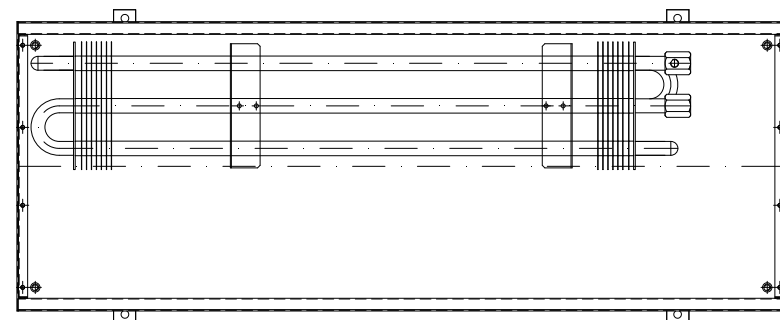

méret (mm)

csatorna anyaga

* speciális AISI 316L rozsdamentes acél medence térben rendelésre

a fűtőregiszter anyaga

A fűtőregiszter 15,9 mm átmérőjű és 0,4 mm falvastagságú réz csőből és alumínium lamellákból készül 1/2"-os belső csatlakozásokkal.

vízoldali csatlakozás

Alapesetben a készülékek jobb oldali csatlakozással készülnek, de igény esetén baloldali csatlakozással is rendelhető. A fűtés csöveket oldalról vagy a hosszanti oldalról tudjuk a készülékbe bevezetni az erre kialakított nyílásokon.

műszaki adatok

A készülékek sorolható verzióba készülnek, max. 10 bar üzemi nyomás., automata légtelenítő, álpadlóba is szerelhető (rendelésre), EN 442 szerint tanúsítva.

standard tartozékok

Rögzítő lábak, szintező csavarok, gumigyűrűk a külső csatlakozásokhoz, saválló flexibilis csatlakozó csövek szerelvényekkel, takaró farostlemez.