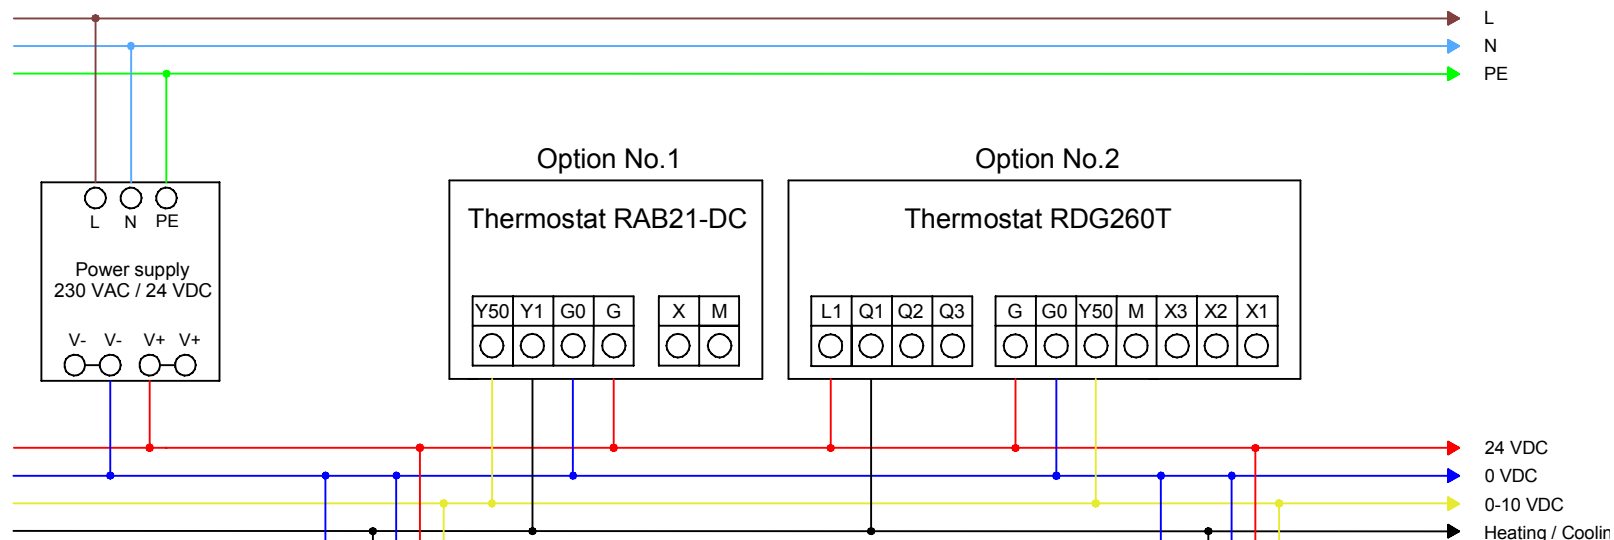

Elektronos csatlakozási pont

Siemens RDG260T

Siemens RAB21-DC