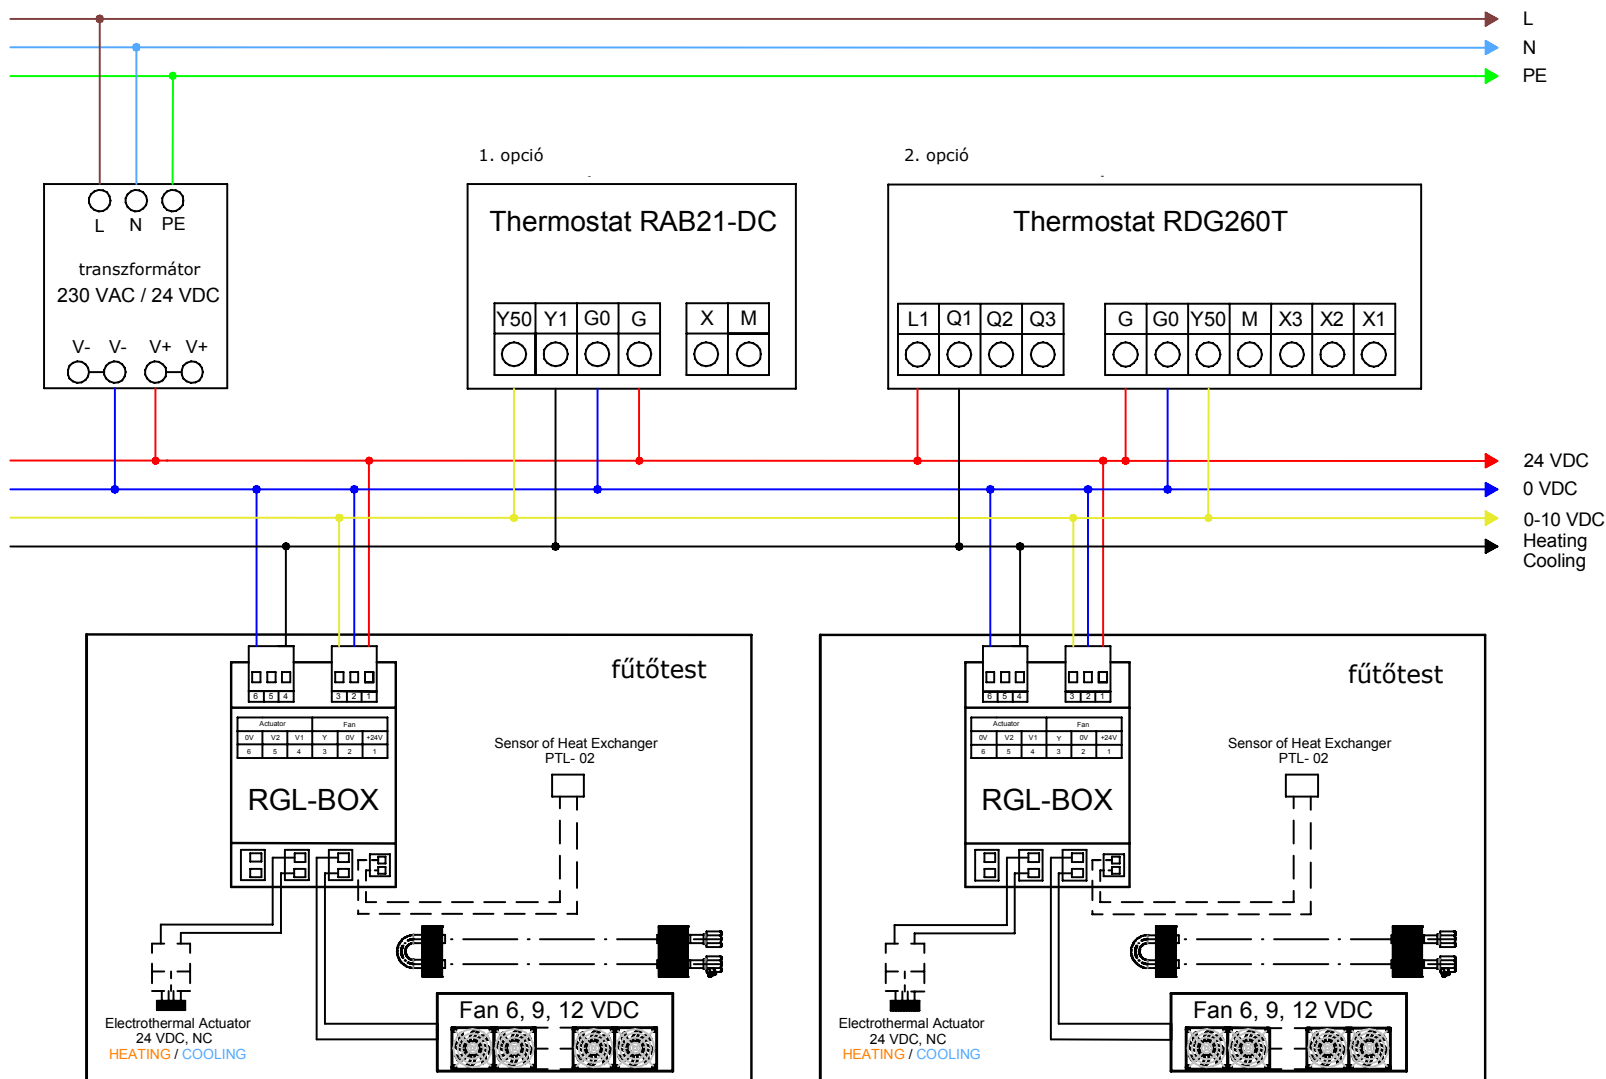

Aura Scandi electric fűtőtest

Elektronos csatlakozási pont
RGL-BOX

Siemens RDG260T

Siemens RAB21-DC