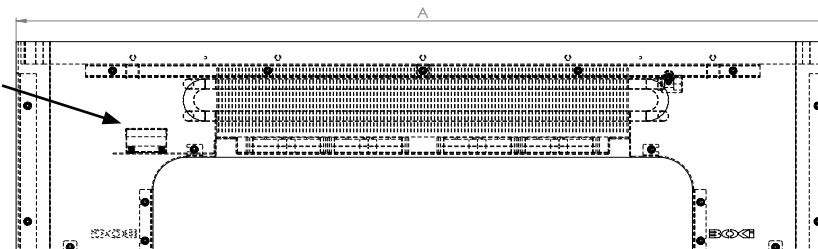

Aura Scandi electric fűtőtest

Elektronos csatlakozási pont
RGL-BOX

Siemens RDG260T

Siemens RAB21-DC