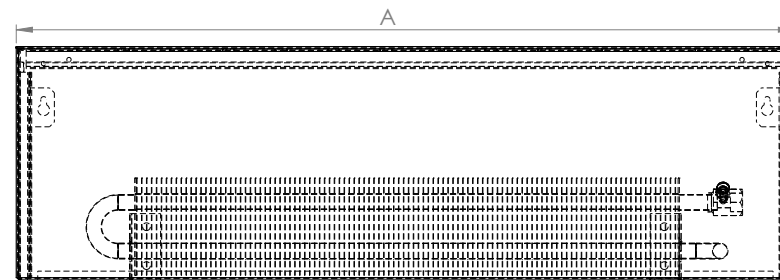

Aura Flat Basic fűtőtest - WBE

A WBE típus egy falraszerelhető fűtőtest lyukasztott **acél fedő ráccsal**. A speciális fűtőregiszter a fűtőtest burkolatának a felmelegítése nélkül konvekció útján fűt. **A jobb légáramlás miatt** teljesítménye nagyobb a hasonló méretű padlókonvektorokhoz képest. Alacsony parapet magasság esetén ajánljuk.

méret (mm)

oldalsó nézet

felső nézet

alap színek

RAL9016 RAL9007 RAL9005

* egyedi színek megrendelésre

burkolat anyaga

A fűtőtest burkolata **1,0 mm és 1,5 mm vastag horganyzott és porfestett acéllemez**ből készül. Tilos a falra felszerelt készülékre lábbal ráállni vagy ülni

a fűtőregiszter anyaga

A fűtőregiszter 15,9 mm átmérőjű és 0,4 mm falvastagságú réz csőből és alumínium lamelákból készül 1/2"-os belső csatlakozásokkal.

vízoldali csatlakozás

Alap esetben jobboldali csatlakozással készülnek de rendelésre baloldali csatlakozással is rendelhető. Motoros szelep esetén a készülék oldalán lévő termosztatikus fejnek kialakított lyuk elhagyható. 1/2" belső csatlakozó csomók.