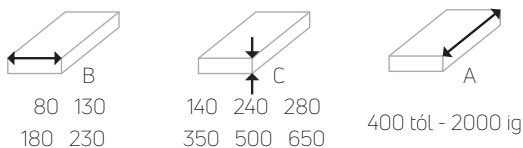

Aura Flat Basic fűtőtest - WBE

A WBE típus egy falraszerelhető fűtőtest lyukasztott **acél fedő ráccsal**. A speciális fűtőregiszter a fűtőtest burkolatának a felmelegítése nélkül konvekció útján fűt. **A jobb légáramlás miatt** teljesítménye nagyobb a hasonló méretű padlókonvektorokhoz képest. Alacsony parapet magasság esetén ajánljuk.

méret (mm)

oldalsó nézet

felső nézet

alap színek

RAL9016 RAL9007 RAL9005

* egyedi színek megrendelésre

burkolat anyaga

A fűtőtest burkolata **1,0 mm és 1,5 mm vastag horganyzott és porfestett acéllemez**ből készül. Tilos a falra felszerelt készülékre lábbal ráállni vagy ülni

a fűtőregiszter anyaga

A fűtőregiszter 15,9 mm átmérőjű és 0,4 mm falvastagságú réz csőből és alumínium lamelákból készül 1/2"-os belső csatlakozásokkal.

vízoldali csatlakozás

Alap esetben jobboldali csatlakozással készülnek de rendelésre baloldali csatlakozással is rendelhető. Motoros szelep esetén a készülék oldalán lévő termosztatikus fejnek kialakított lyuk elhagyható. 1/2" belső csatlakozó csomók.