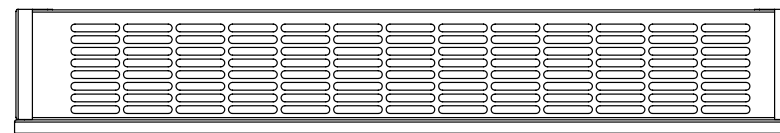

Aura Flat Basic fűtőtest - WBE

A WBE típus egy falraszerelhető fűtőtest lyukasztott **acél fedő ráccsal**. A speciális fűtőregiszter a fűtőtest burkolatának a felmelegítése nélkül konvekció útján fűt. **A jobb légáramlás miatt** teljesítménye nagyobb a hasonló méretű padlókonvektorokhoz képest. Alacsony parapet magasság esetén ajánljuk.

méret (mm)

oldalsó nézet

felső nézet

alap színek

RAL9016 RAL9007 RAL9005

* egyedi színek megrendelésre

burkolat anyaga

A fűtőtest burkolata **1,0 mm és 1,5 mm vastag horganyzott és porfestett acéllemez**ből készül. Tilos a falra felszerelt készülékre lábbal ráállni vagy ülni

a fűtőregiszter anyaga

A fűtőregiszter 15,9 mm átmérőjű és 0,4 mm falvastagságú réz csőből és alumínium lamelákból készül 1/2"-os belső csatlakozásokkal.

vízoldali csatlakozás

Alap esetben jobboldali csatlakozással készülnek de rendelésre baloldali csatlakozással is rendelhető. Motoros szelep esetén a készülék oldalán lévő termosztatikus fejnek kialakított lyuk elhagyható. 1/2" belső csatlakozó csomók.