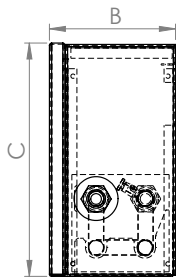

Aura Flat Basic fűtőtest - WBE

A WBE típus egy falraszerelhető fűtőtest lyukasztott **acél fedő ráccsal**. A speciális fűtőregiszter a fűtőtest burkolatának a felmelegítése nélkül konvekció útján fűt. **A jobb légáramlás miatt** teljesítménye nagyobb a hasonló méretű padlókonvektorokhoz képest. Alacsony parapet magasság esetén ajánljuk.

méret (mm)

oldalsó nézet

felső nézet

alap színek

RAL9016 RAL9007 RAL9005

* egyedi színek megrendelésre

burkolat anyaga

A fűtőtest burkolata **1,0 mm és 1,5 mm vastag horganyzott és porfestett acéllemez**ből készül. Tilos a falra felszerelt készülékre lábbal ráállni vagy ülni

a fűtőregiszter anyaga

A fűtőregiszter 15,9 mm átmérőjű és 0,4 mm falvastagságú réz csőből és alumínium lamelákból készül 1/2"-os belső csatlakozásokkal.

vízoldali csatlakozás

Alap esetben jobboldali csatlakozással készülnek de rendelésre baloldali csatlakozással is rendelhető. Motoros szelep esetén a készülék oldalán lévő termosztatikus fejnek kialakított lyuk elhagyható. 1/2" belső csatlakozó csomók.