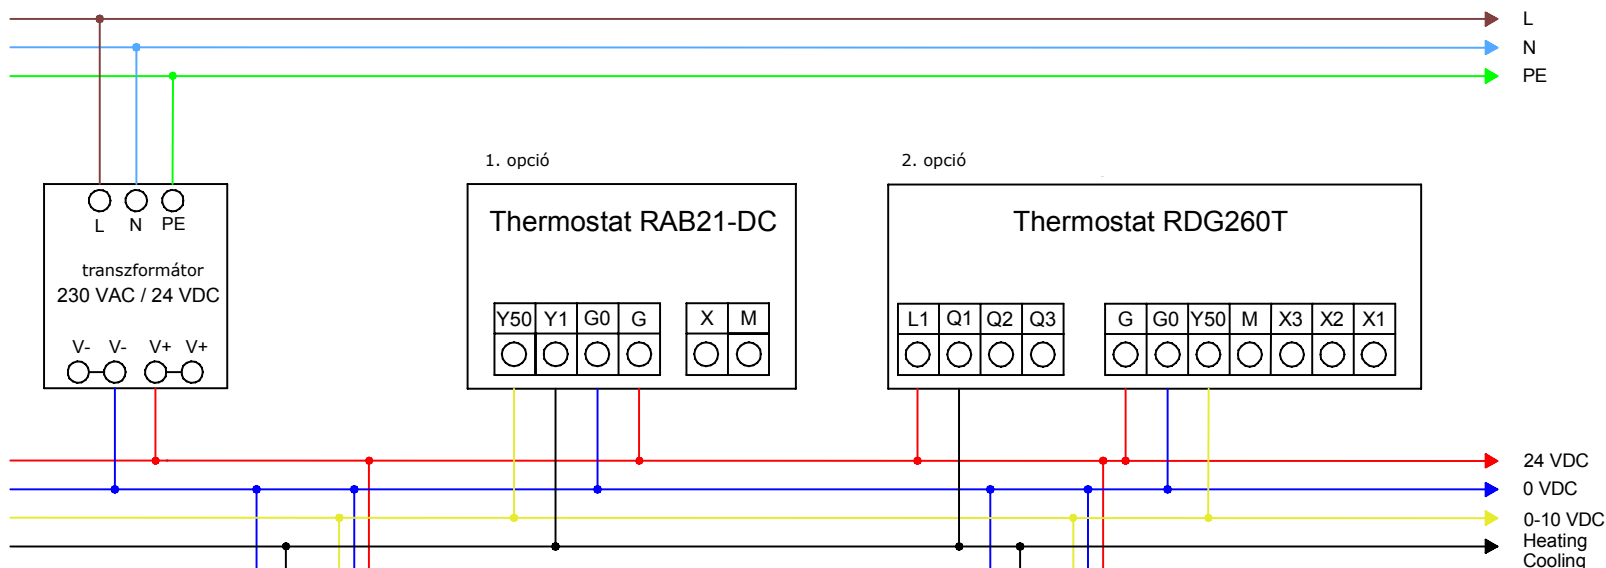

Aura electric fűtőtest

Elektronos csatlakozási pont
RGL-BOX

Siemens RDG260T

Siemens RAB21-DC