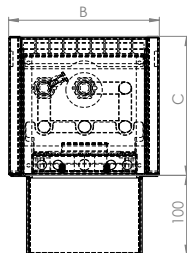

Aura electric fűtőtest

Elektronos csatlakozási pont
RGL-BOX

Siemens RDG260T

Siemens RAB21-DC