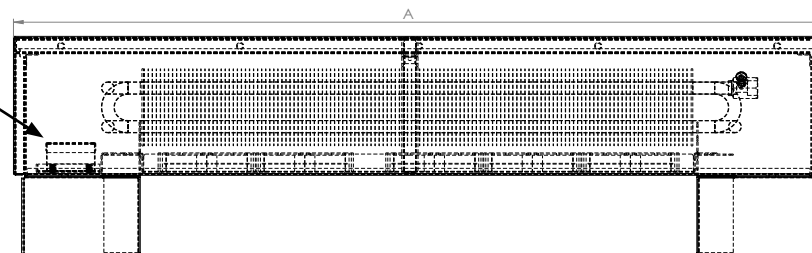

Aura electric fűtőtest

Elektronos csatlakozási pont
RGL-BOX

Siemens RDG260T

Siemens RAB21-DC