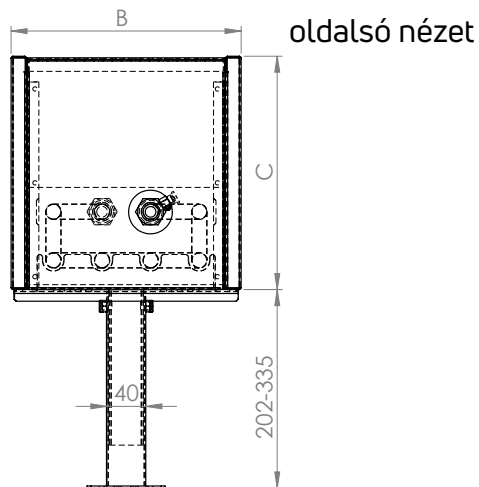

BOKI industries

Aura Basic fűtőtest WBH

A WBH típus egy álpadlóba szerelhető fűtőtest lyukasztott **acél fedő ráccsal** és állítható tartólabakkal. A speciális fűtőregiszter a fűtőtest burkolatának a felmelegítése nélkül konvekció útján fűt. A jobb légáramlás miatt teljesítménye nagyobb a hasonló méretű padlókonvektorokhoz képest. Padlóig érő üvegfelületek esetén ajánljuk.

méret (mm)

alap színek

* egyedi színek megrendelésre

burkolat és tartólabák anyaga

A fűtőtest burkolata **1,0 mm**, a tartólabák **2,0 mm** vastag **horganyzott és porfestett acéllemez**ből készülnek. Tilos a feleszerelt készülékre lábbal ráállni vagy ülni

a fűtőregiszter anyaga

A fűtőregiszter 15,9 mm átmérőjű és 0,4 mm falvastagságú réz csőből és alumínium lamelákból készül 1/2"-os belső csatlakozásokkal.

vízoldali csatlakozás

Alap esetben jobboldali csatlakozással készülnek de rendelésre baloldali csatlakozással is rendelhető. Motoros szelep esetén a készülék oldalán lévő termosztatikus fejnek kialakított lyuk elhagyható. 1/2" belső csatlakozó csanakok.

műszaki adatok

600 és 1600 mm között **2 tartólabá**, 1800 és 2900 mm között **3 tartólabával szállítjuk**, maximum 10 bar üzemi nyomás, automata légtelenítő, EN442 szerint tanúsítva.

hőleadás [W] 75/65/20°C