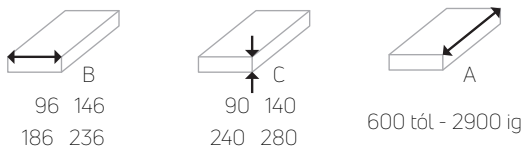

BOKI industries

Aura Basic fűtőtest WBH

A WBH típus egy álpadlóba szerelhető fűtőtest lyukasztott **acél fedő ráccsal** és állítható tartólabakkal. A speciális fűtőregiszter a fűtőtest burkolatának a felmelegítése nélkül konvekció útján fűt. A jobb légáramlás miatt teljesítménye nagyobb a hasonló méretű padlókonvektorokhoz képest. Padlóig érő üvegfelületek esetén ajánljuk.

méret (mm)

alap színek

* egyedi színek megrendelésre

burkolat és tartólabák anyaga

A fűtőtest burkolata **1,0 mm**, a tartólabák **2,0 mm** vastag **horganyzott és porfestett acéllemez**ből készülnek. Tilos a feleszerelt készülékre lábbal ráállni vagy ülni

a fűtőregiszter anyaga

A fűtőregiszter 15,9 mm átmérőjű és 0,4 mm falvastagságú réz csőből és alumínium lamelákból készül 1/2"-os belső csatlakozásokkal.

vízoldali csatlakozás

Alap esetben jobboldali csatlakozással készülnek de rendelésre baloldali csatlakozással is rendelhető. Motoros szelep esetén a készülék oldalán lévő termosztatikus fejnek kialakított lyuk elhagyható. 1/2" belső csatlakozó csanakok.