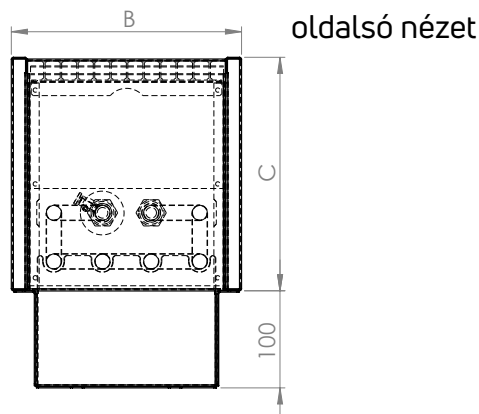

### méret (mm)

### burkolat és tartólábak anyaga

A fűtőtest burkolata 1,0 mm, a tartólábak 1,5 mm vastag horganyzott és porfestett acéllemezről készülnek. Tilos a feleszerelt készülékekre lábbal ráállni vagy ülni.

### a fűtőregiszter anyaga

A fűtőregiszter 15,9 mm átmérőjű és 0,4 mm falvastagságú réz csőből és alumínium lamellákból készül 1/2"-os belső csatlakozásokkal.