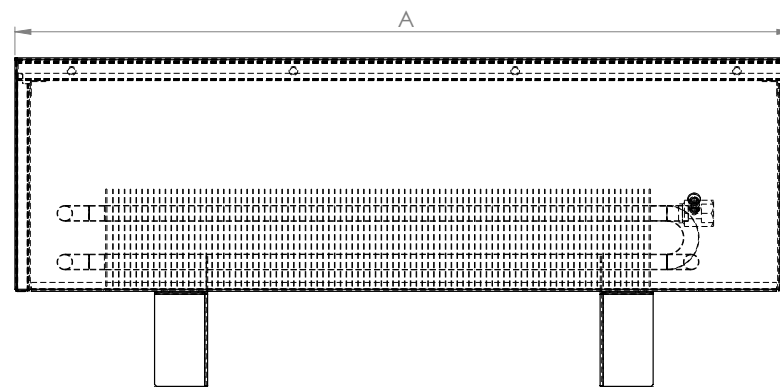

rendelhető tartozékok

WZA lábtakarok amivel elrejtethetjük a csatlakozási csöveket

WZB csavar takarók

hőleadás [W] 75/65/20°C

C	[mm]	90			140				240				280				
		96	146	236	96	146	186	236	96	146	186	236	96	146	186	236	
B	600	109	245	549	197	379	554	722	268	515	753	982	290	557	814	1061	
	700	128	286	640	229	442	647	842	311	601	880	1145	337	650	951	1238	
	800	145	326	732	262	506	739	963	356	688	1005	1310	385	744	1086	1416	
	900	164	368	824	295	569	832	1083	401	774	1132	1473	434	836	1223	1592	
	1000	182	408	915	328	632	924	1203	446	860	1257	1636	482	929	1358	1768	
	1100	200	449	1006	360	695	1016	1324	490	945	1382	1801	529	1022	1494	1946	
	1200	219	490	1098	393	758	1108	1444	534	1031	1508	1964	578	1115	1630	2123	
	1300	237	531	1190	431	834	1220	1591	586	1134	1660	2163	634	1226	1795	2338	
	A	1400	255	571	1281	469	909	1332	1737	638	1237	1812	2362	689	1337	1959	2553
		1500	273	612	1373	507	985	1444	1884	689	1340	1964	2562	745	1448	2123	2769
		1600	291	653	1464	544	1060	1556	2030	740	1443	2116	2761	800	1559	2287	2984
		1800	327	734	1646	619	1211	1779	2322	842	1648	2420	3158	910	1782	2616	3413
		2000	364	816	1830	695	1363	2003	2615	945	1854	2724	3556	1022	2004	2945	3844
		2200	-	898	2013	770	1514	2227	2908	1047	2059	3029	3955	1132	2226	3274	4275
		2400	-	979	2196	847	1666	2451	3200	1152	2266	3333	4352	1245	2449	3603	4704
		2600	-	1061	2379	925	1818	2675	3493	1258	2473	3638	4750	1360	2673	3932	5135
2800	-	1176	2604	1008	1988	2912	3780	1372	2688	3953	5162	1477	2905	4272	5580		
2900	-	1233	2764	1041	2047	3010	3931	1416	2784	4094	5346	1530	3009	4425	5779