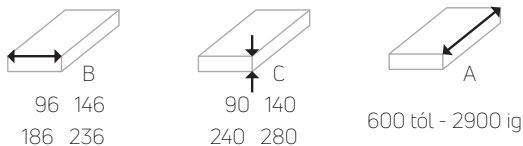

## Aura Basic fűtőtest WBF

A WBF típus egy kész padlóra szerelhető fűtőtest lyukasztott acél fedő ráccsal. A speciális fűtőregiszter a fűtőtest burkolatának a felmelegítése nélkül konvekció útján fűt. **A jobb légáramlás miatt** teljesítménye nagyobb a hasonló méretű padlókonvektorokhoz képest. Padlóig érő üvegfelületek esetén ajánljuk.

### méret (mm)